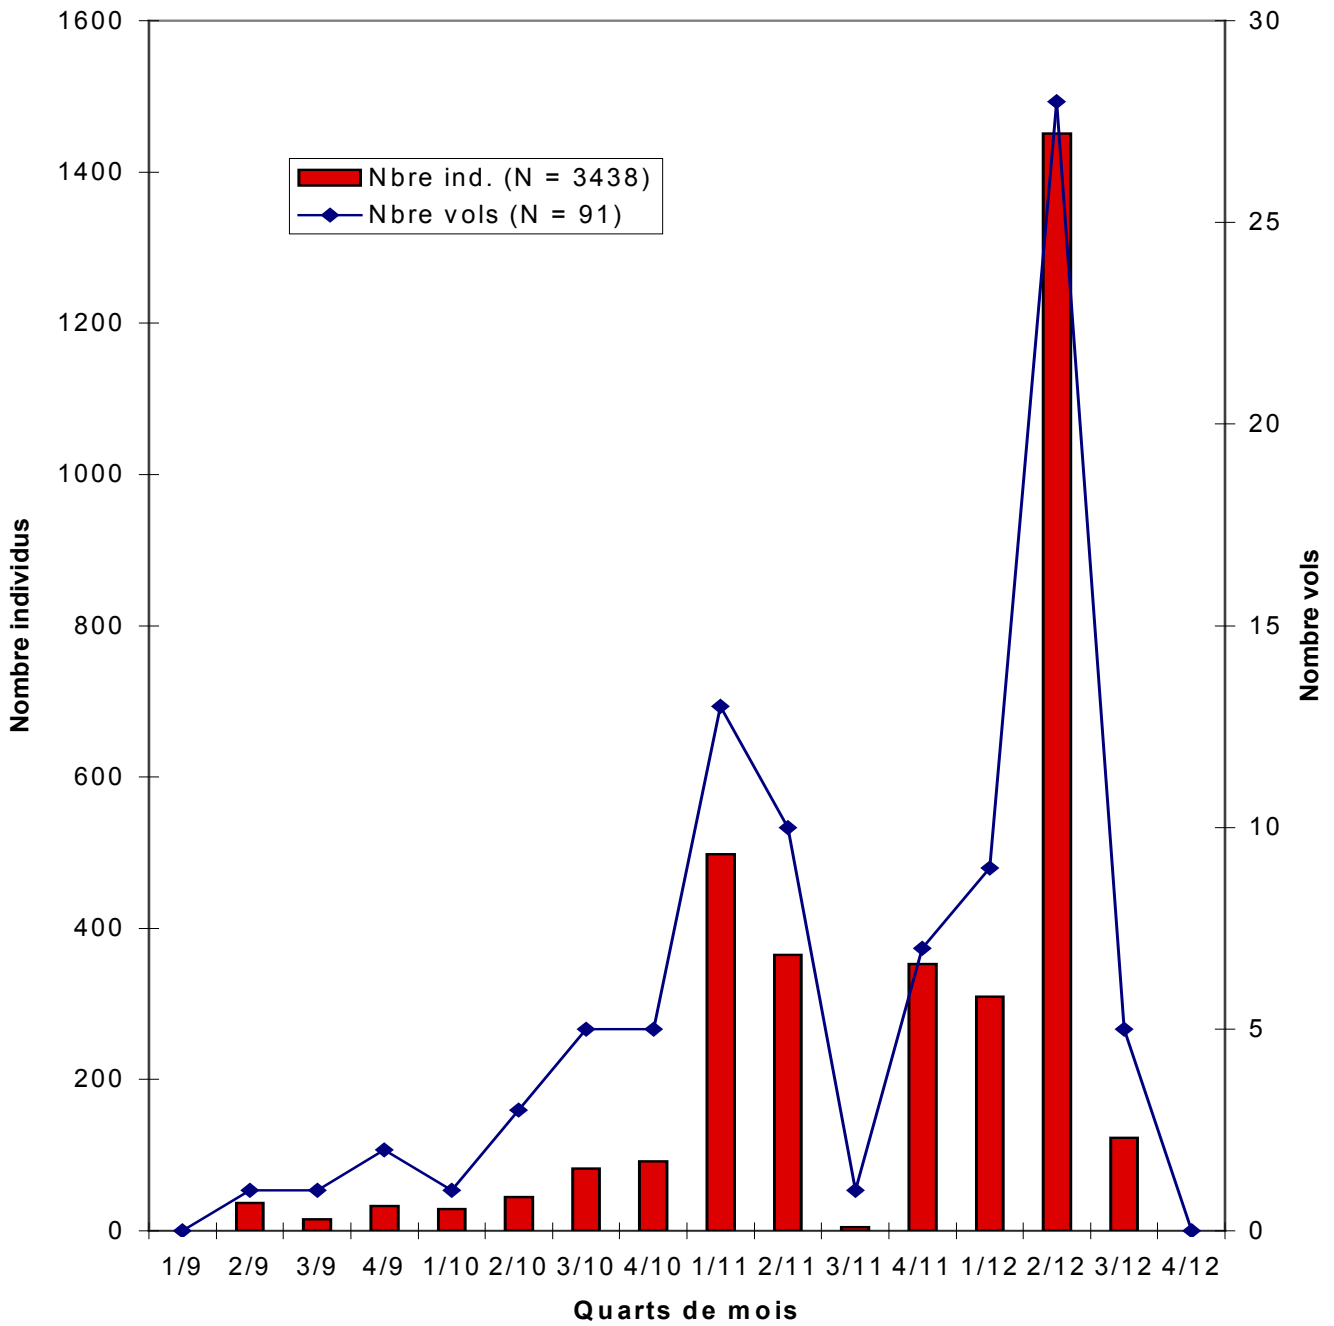

Oies cendrées 2006-2007 - Poitou-Charentes-Vendée
Migration postnuptiale