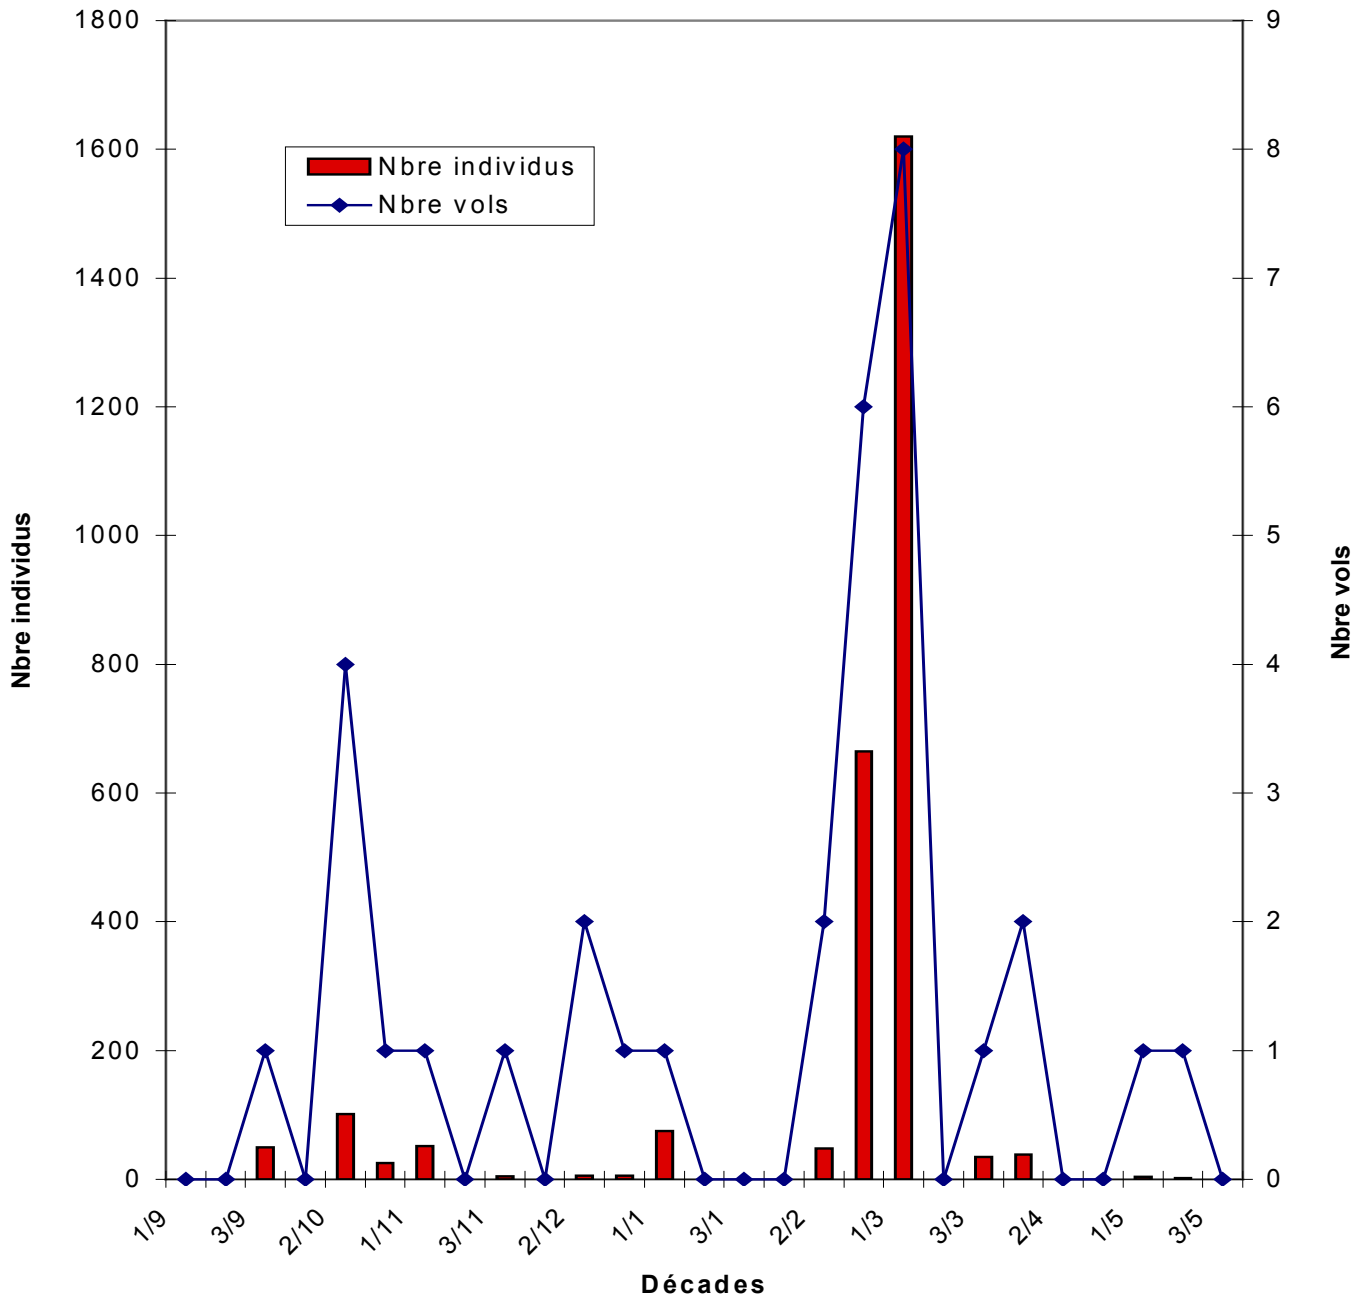

04/03/07	100	NE	Hanc/79	15h25	ELB/FCO			
04/03/07	70	NE	Hanc/79	15h30	ELB/FCO			
04/03/07	500	NE	Le Vigeant/86	15h40	LBA			
04/03/07	350	NE	Queaux/86	17h35	LBA			
06/03/07						15	RN St Denis-du-Payré/85	ADEV
26/03/07	35	NNE	Granzay-Gript/79	?	ABU			
03/04/07	21	N	Faye/Ardin/79	11h00	JBO			
08/04/07	17	ENE	Parthenay/79	20h30	PGD			
04/05/07	4	N	St Loup-Lamairé/79	?	SHO	2	Lac du Cébron/79	SHO
09/05/07						1	Lac du Cébron/79	EMA
12/05/07	2	N	Niort/79	17h00	GVL			

Passage non détaillé les 03 & 04/03/07 d'environ 2500 Grues à Nieuil-L'Espoir/86 (JLF)

GRUES CENDREES - AUTRES DEPARTEMENTS - 2006-2007

PASSAGES

STATIONNEMENTS

<u>DATE</u>	<u>NBRE</u>	<u>DIR</u>	<u>COMMUNES</u>	<u>HEUR</u>	<u>OBS</u>	<u>NBRE</u>	<u>LIEUX</u>	<u>OBS</u>
01/11/06	195	S	Tursac/24	17h15	OGI			
01/11/06	600	S	Les Eyzies-de-Tayac/24	17h50	OGI			
01/11/06	350	S	Les Eyzies-de-Tayac/24	18h10	OGI			
02/03/07	170	N	Verneuil-sur-Vienne/87	17h00	ARO			

**Chronologie de la migration de la Grue cendrée - 2006-2007
Poitou-Charentes-Vendée (Par décades)**