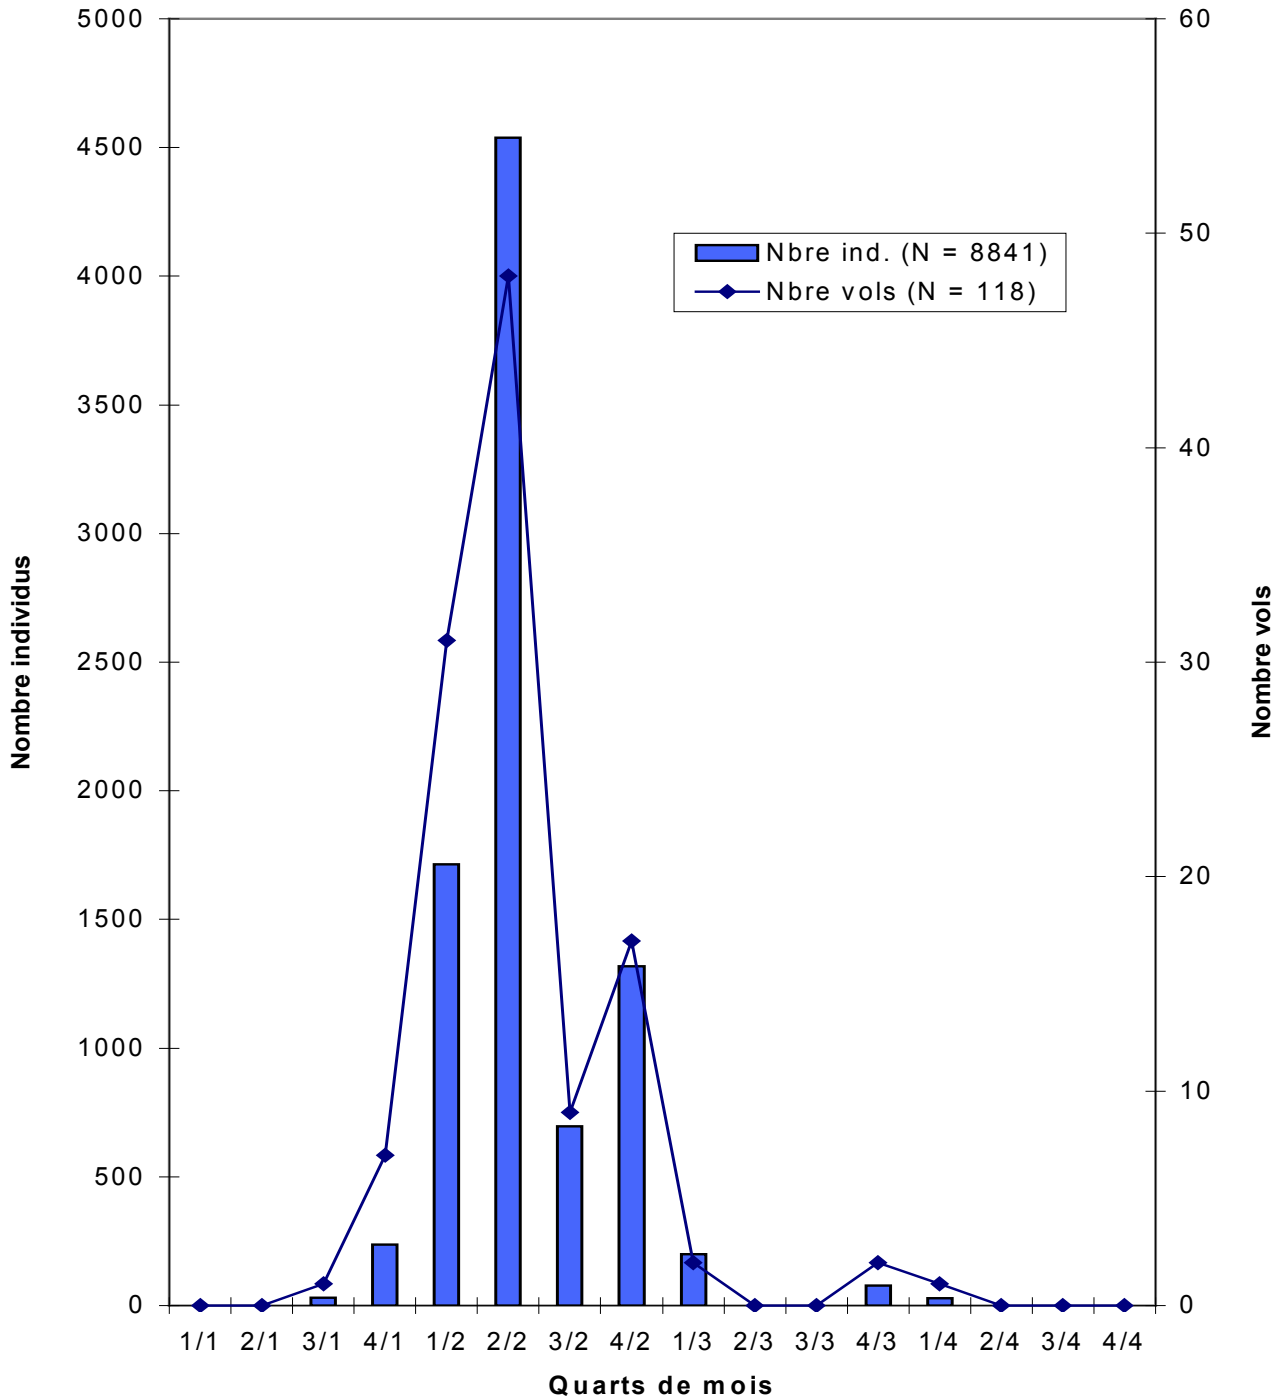

Oies cendrées 2006-2007 - Poitou-Charentes-Vendée
Migration pré-nuptiale

**Stationnements Oies cendrées - Deux-Sèvres
2006-2007 (Maxi/Quarts de mois)**

**Stationnements Oies cendrées - Vendée
2006-2007 (Maxi mensuels)**