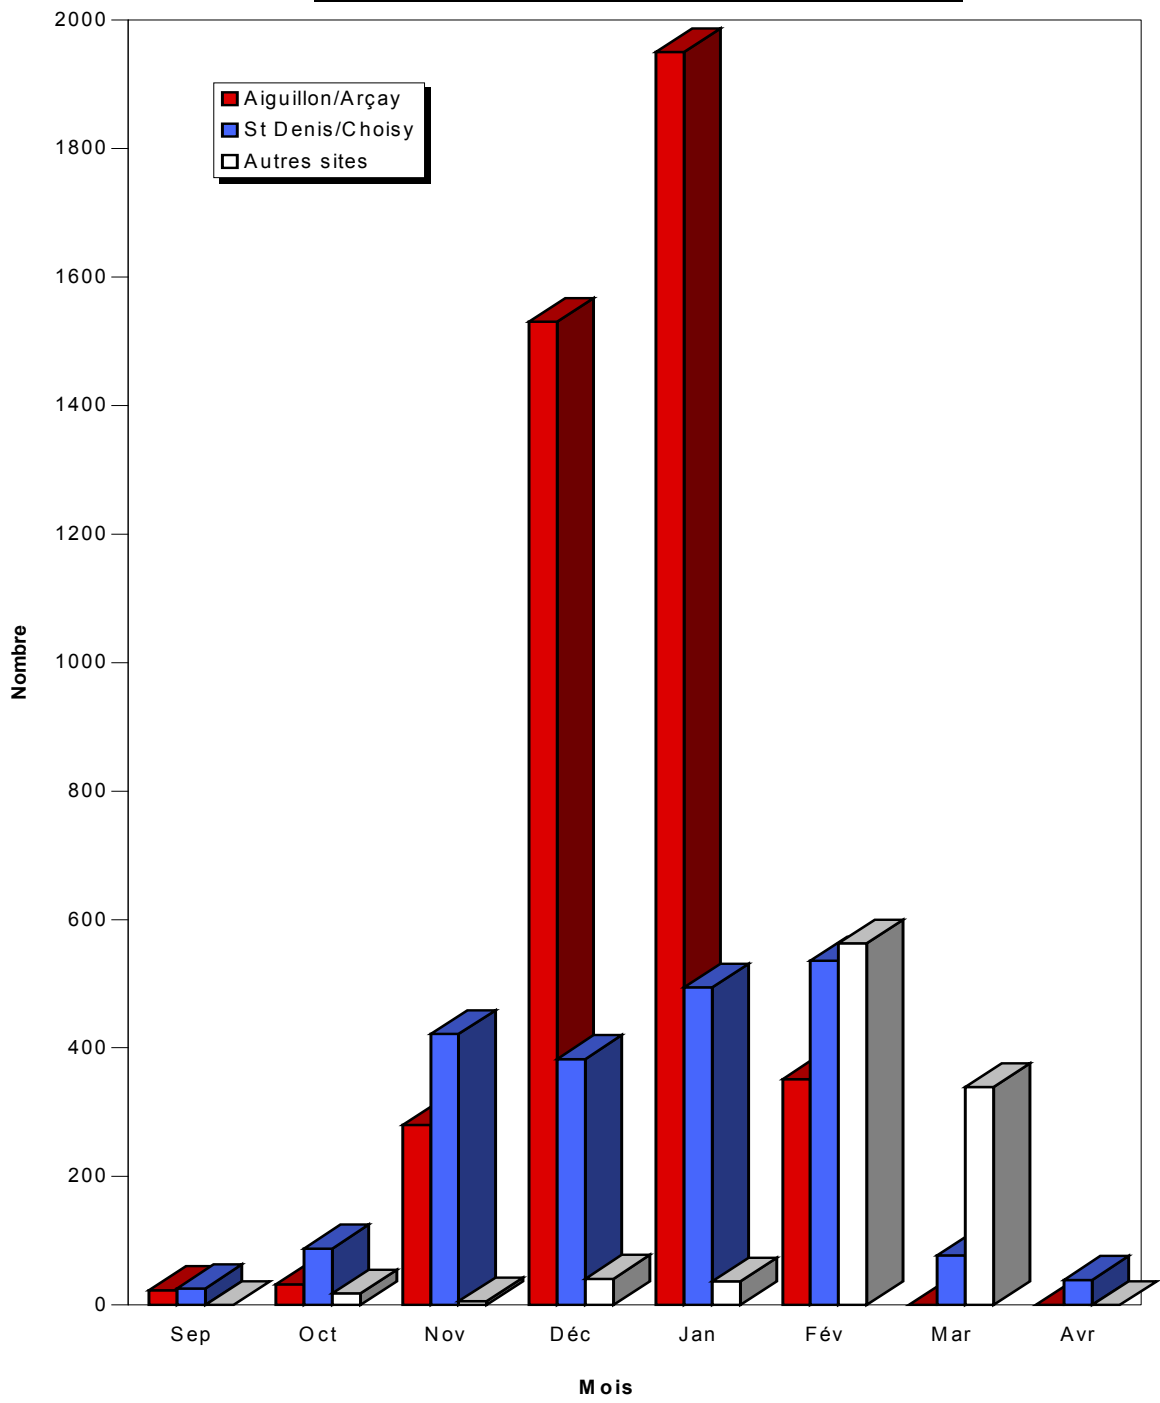

OIES CENDREES - AUTRES DEPARTEMENTS - 2006-2007

PASSAGES

STATIONNEMENTS

DATE	NBRE	DIR	COMMUNES	HEUR	OBS	NBRE	LIEUX	OBS
29/11/06	80	S	Angers/49	17h30	PYE			

Oies cendrées 2006-2007 - Poitou-Charentes-Vendée
Migration postnuptiale

Oies cendrées 2006-2007 - Poitou-Charentes-Vendée
Migration pré-nuptiale

**Stationnements Oies cendrées - Deux-Sèvres
2006-2007 (Maxi/Quarts de mois)**

**Stationnements Oies cendrées - Vendée
2006-2007 (Maxi mensuels)**