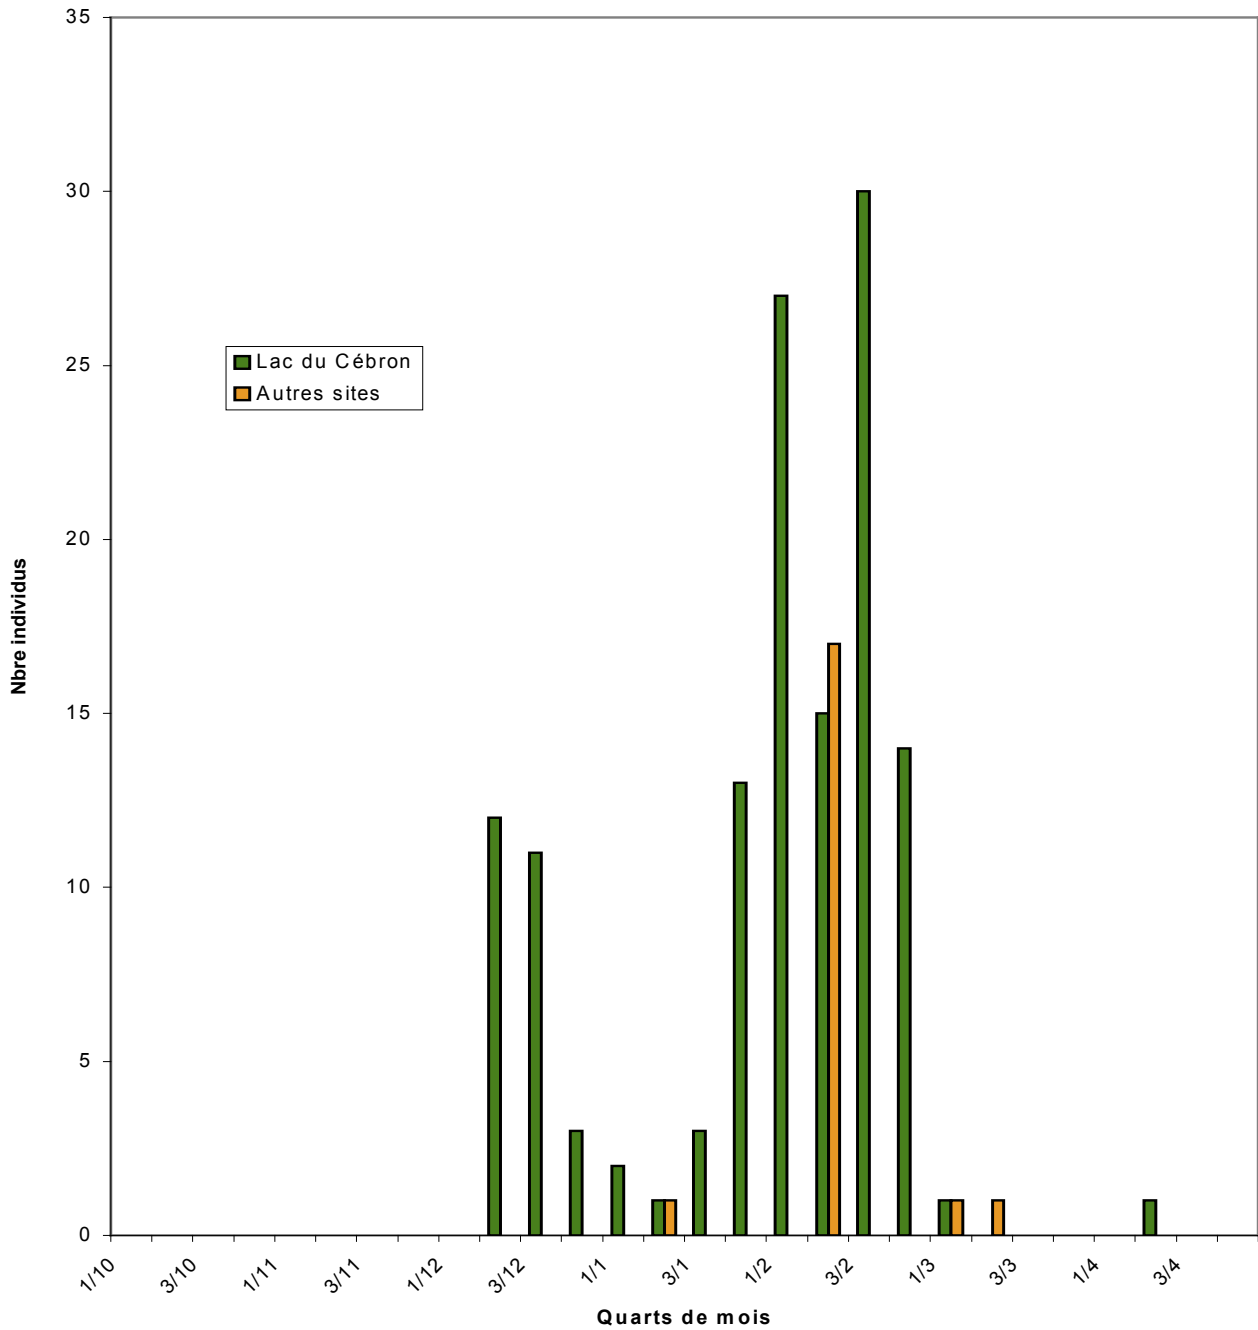

Oies cendrées 2006-2007 - Poitou-Charentes-Vendée
Migration pré-nuptiale

**Stationnements Oies cendrées - Deux-Sèvres
2006-2007 (Maxi/Quarts de mois)**

**Stationnements Oies cendrées - Vendée
2006-2007 (Maxi mensuels)**